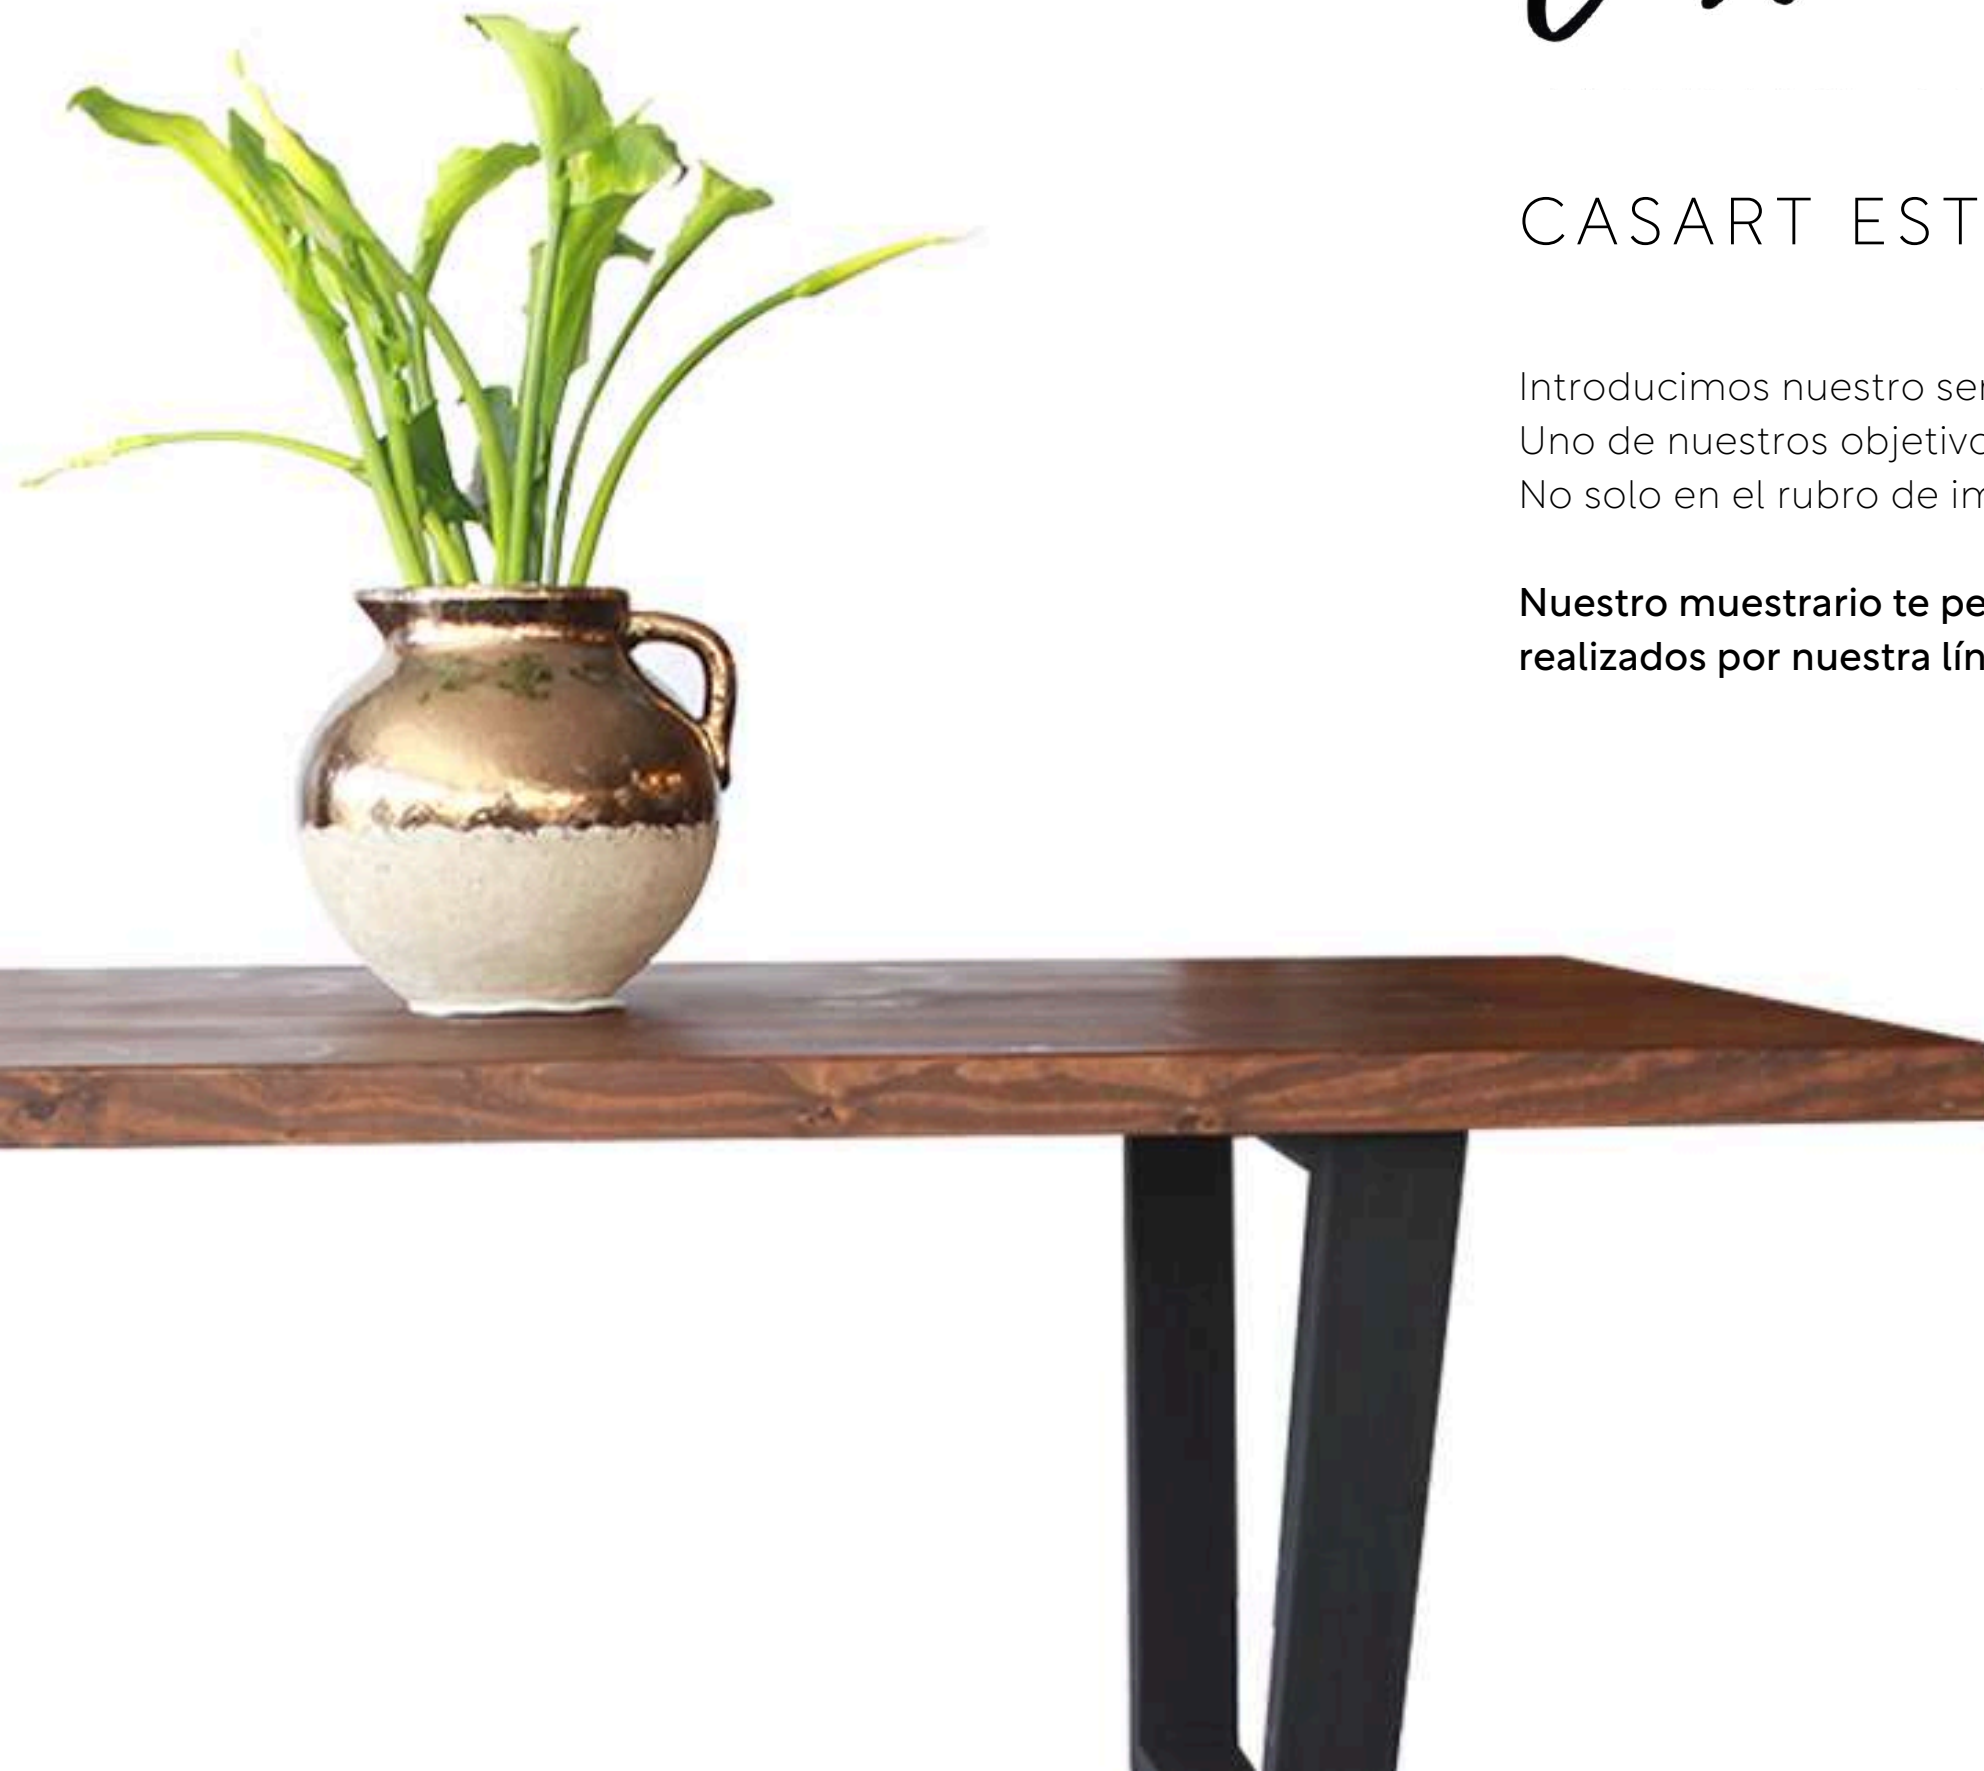

Nuestro muestrario te permitirá ver proyectos realizados por nuestra línea Custom Made.

DISEÑO DE PRODUCTOS EJECUTADOS

MESA DE CENTRO

Juego de mesas de centro en tapa de melamina de 18mm. Con estructura metálica en color negro, laqueado al horno y en un acabado mate.

\$us 199

MESA DE COMEDOR

Mesa de comedor en tapa de vidrio templado. (Opción a vidrio transparente o ahumado). Con estructura metálica en color negro, laqueado al horno y en un acabado mate.

\$us 480

MESA DE COMEDOR

Mesa de comedor en tapa de vidrio circular. (Opción a vidrio transparente o ahumado). Con estructura metálica color negro, laqueado al horno y en un acabado mate.

\$us 445

MESA DE COMEDOR

Mesa de comedor en tablero de madera de yesquero. Base con listones en madera (opción en madera masciza.)