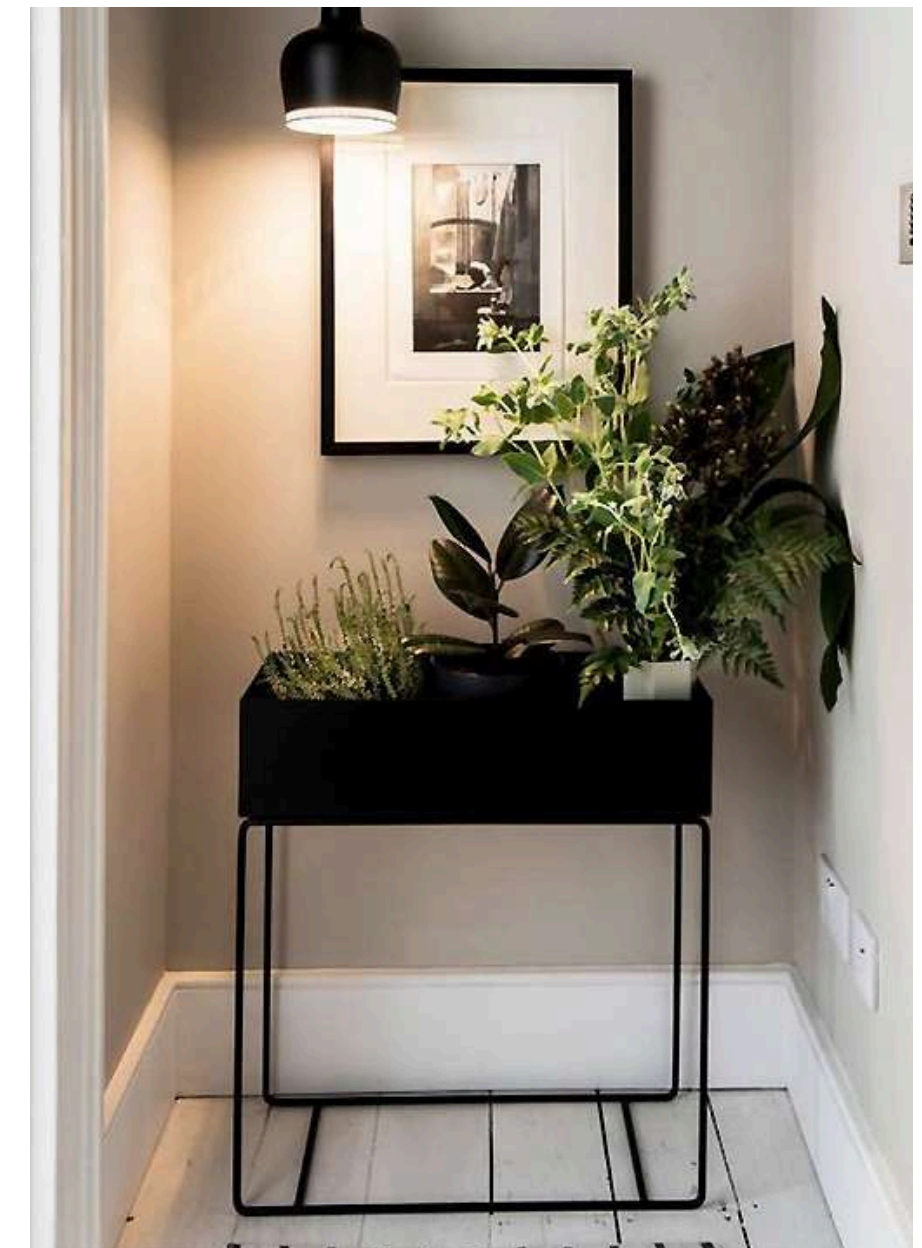

RECIBIDOR

Consola en estructura metálica en color negro laqueado al horno y en un acabado mate. Tapa en melamina o granito (color a elección).

CONSOLA

Consola en melamina, cajones con sistema push open y espacio de almacenamiento inferior.

GABINETE

Gabinete en madera o melamina, con divisiones internas. Opción a divisiones para botellas de vino. Estructura metálica en color negro laqueado al horno y en un acabado mate.

MACETEROS

Juego de maceteros en melamina con distintas alturas. Estructura metálica en color negro, laqueado al horno y en un acabado mate.

PORTA MACETAS

Porta macetas en melamina o plancha metálica. Estructura metálica en color negro laqueado al horno y en un acabado mate.

Decora, transforma, Vive!

Certificamos la calidad de nuestros productos fabricados por medio de la supervisión de un equipo dedicado y con 5 años de experiencia en la manufacturación de muebles.